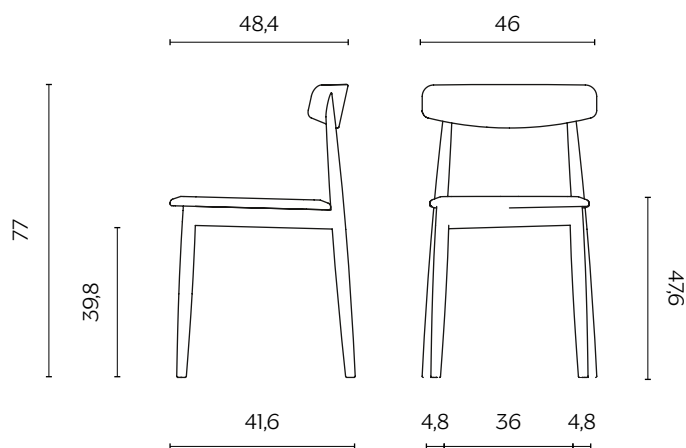

# CLARETTA

by Florian Schmid

Dal carattere parigino e ispirata alla sedia da bistrot tradizionale, Claretta è una sedia snella e accuratamente pettinata. È semplice ma dai dettagli importanti: le gambe, tornite, incontrano con decisione lo schienale che si inclina leggermente verso l'alto per garantire il massimo comfort. Impilabile per cinque, è disponibile anche con braccioli e nella versione sgabello.

Parisian in character and drawing its inspiration from the traditional bistro chair, Claretta appears as a slender, impeccably groomed seat. The design is simple yet sports essential details, such as the assertive way in which the turned legs join the backrest, which tilts out slightly towards the top to guarantee the utmost comfort. Stackable up to a height of five, it is also available with armrests and in a stool version.

## DIMENSIONI | DIMENSIONS

lunghezza | width: 46 cm  
larghezza | depth: 48,4 cm  
altezza | height: 77 cm  
altezza del sedile | seat height: 47,4 cm  
impilabilità | stackability: sì (X4) | yes (X4)